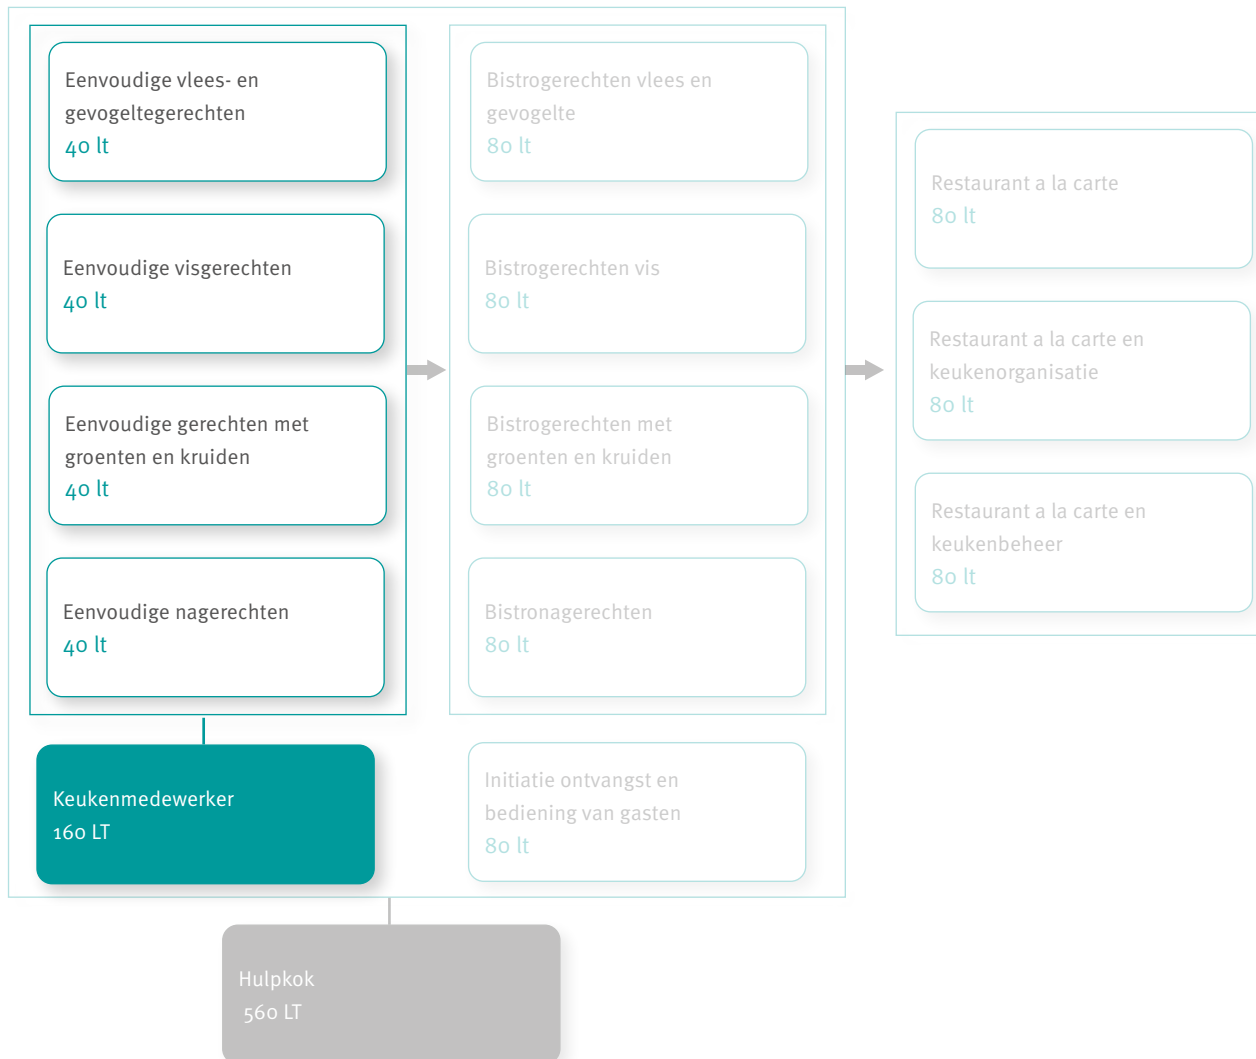

Keukenmedewerker

Structuurschema

Certificaat Keukenmedewerker

160 lestijden (lt)

Structuurschema

Certificaat Kok

800 lestijden (lt)