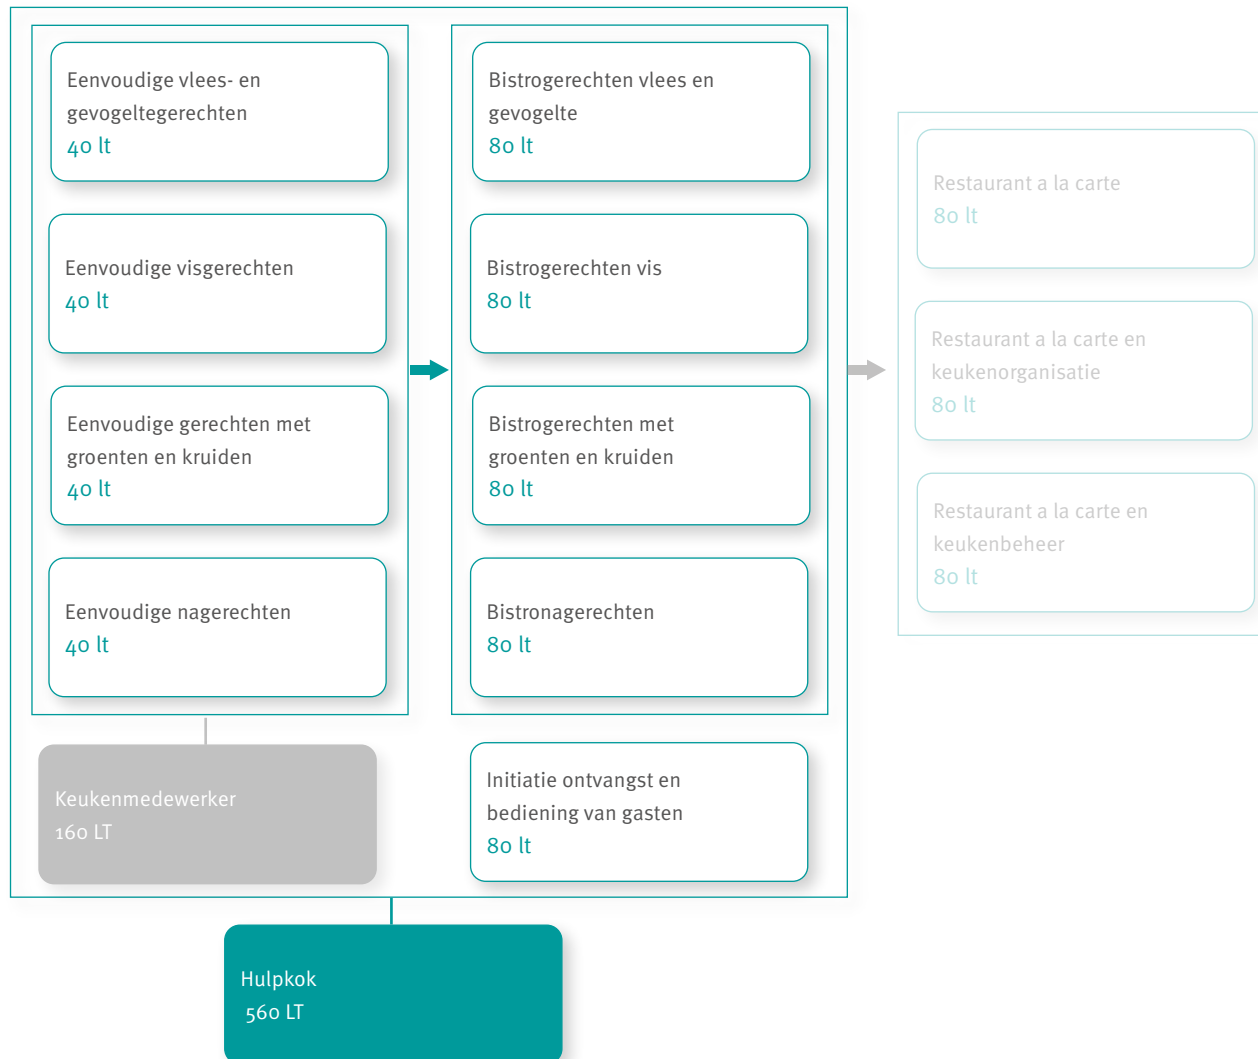

Keukenmedewerker

Structuurschema

Certificaat Keukenmedewerker

160 lestijden (lt)

Structuurschema

Certificaat Kok

800 lestijden (lt)