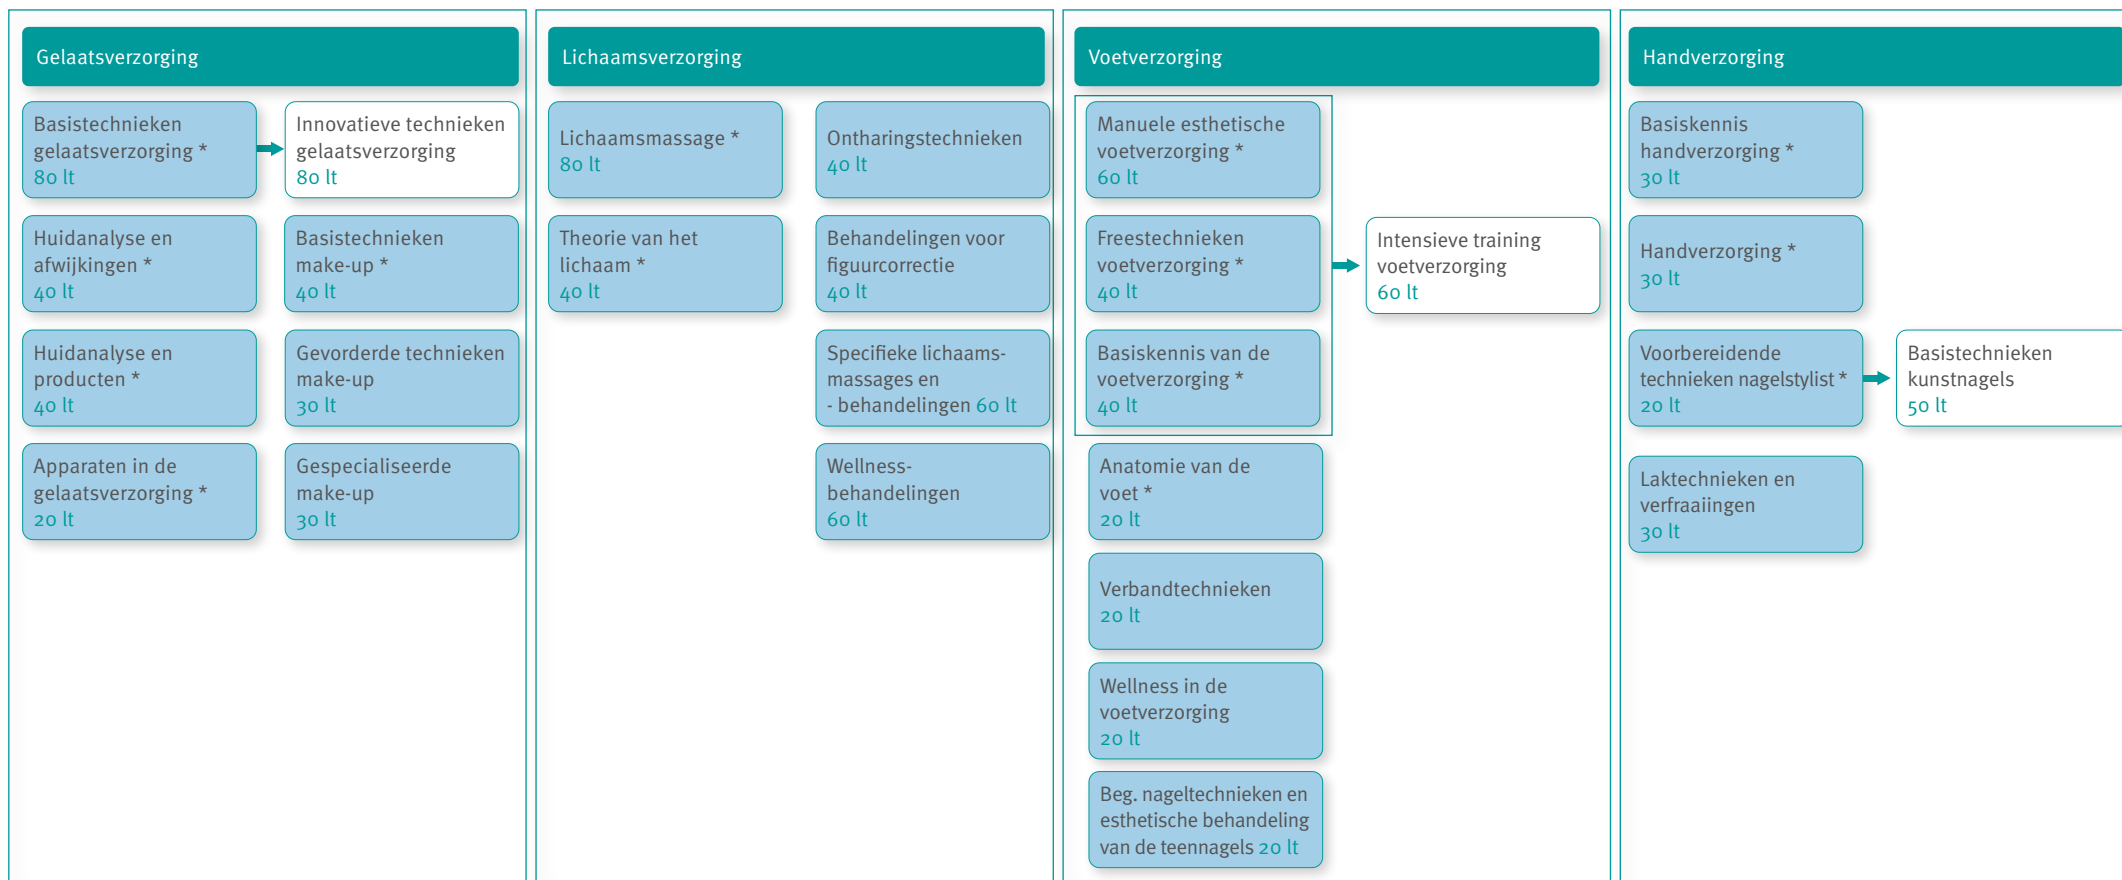

# Schoonheidsspecialist

## Structuurschema

Certificaat schoonheidsspecialist

1120 lestijden (lt)

\* Startmodule