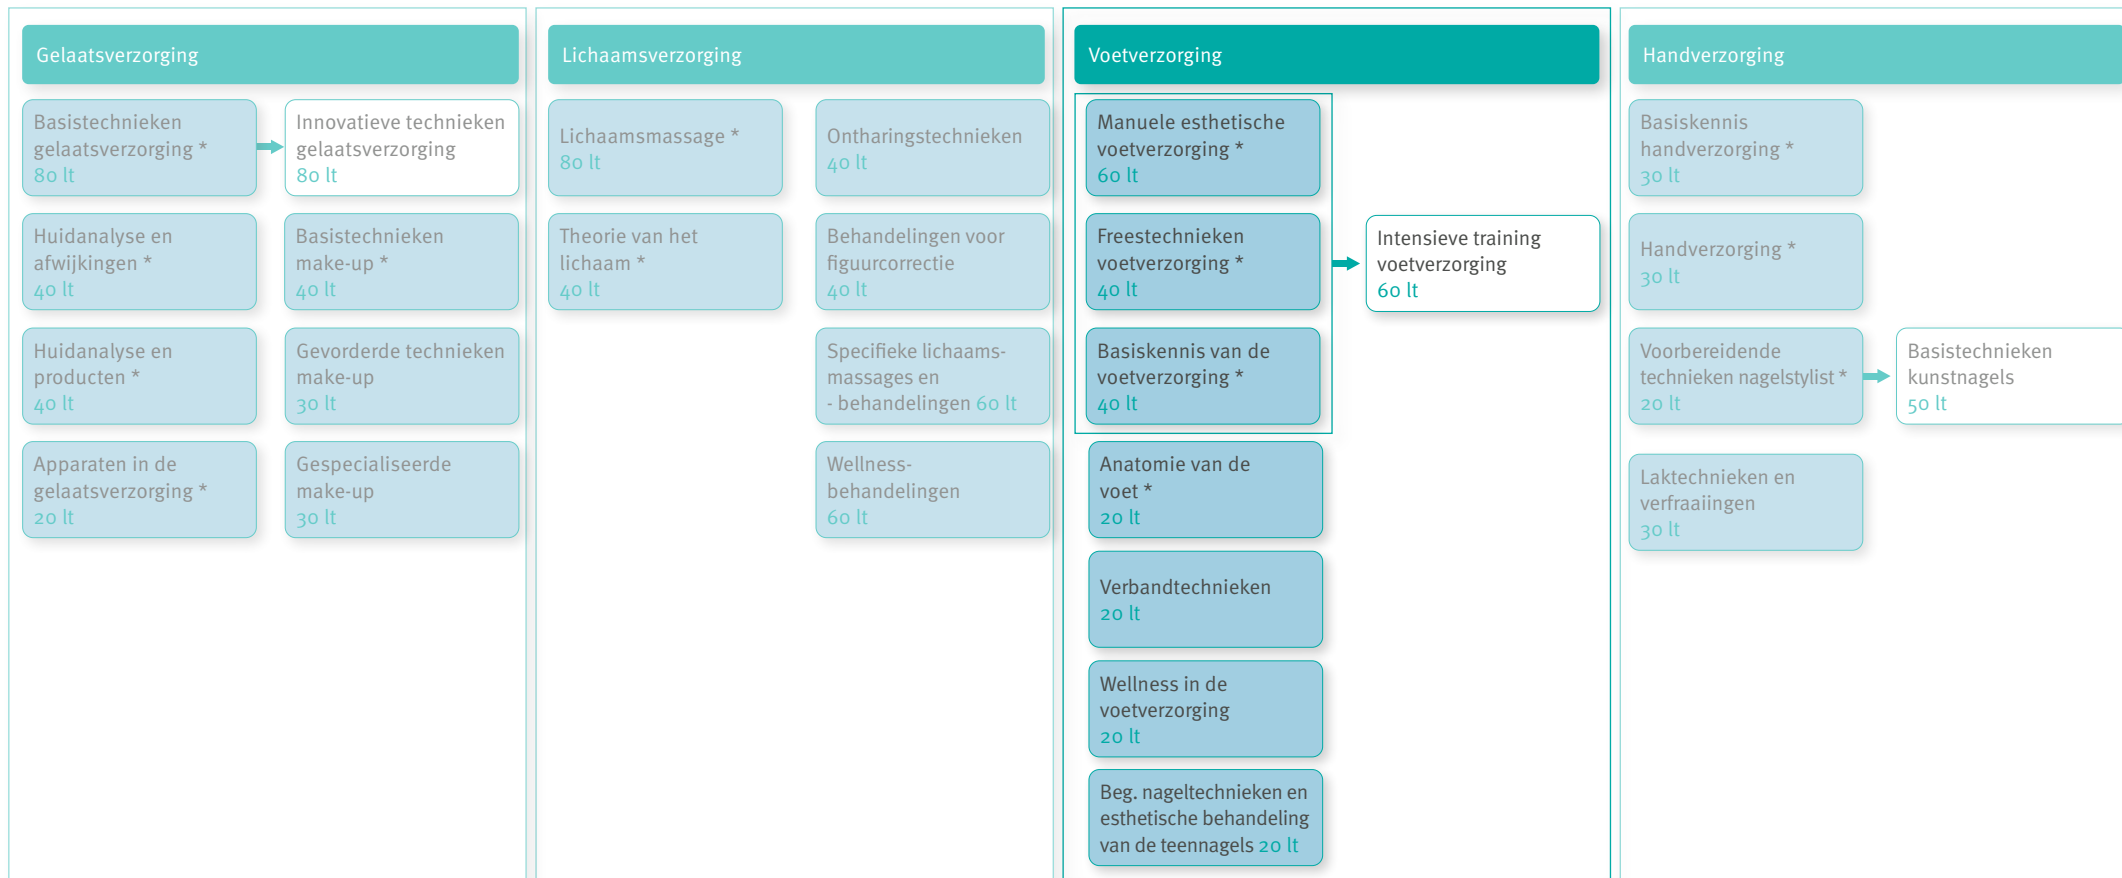

## Structuurschema

Certificaat voetverzorgger

280 lestijden (lt)

\* Startmodule

## Structuurschema

Certificaat schoonheidsspecialist

1120 lestijden (lt)

CERTIFICAAT VOETVERZORGER  
280 LT

\* Startmodule

\* Extra modules voetverzorger