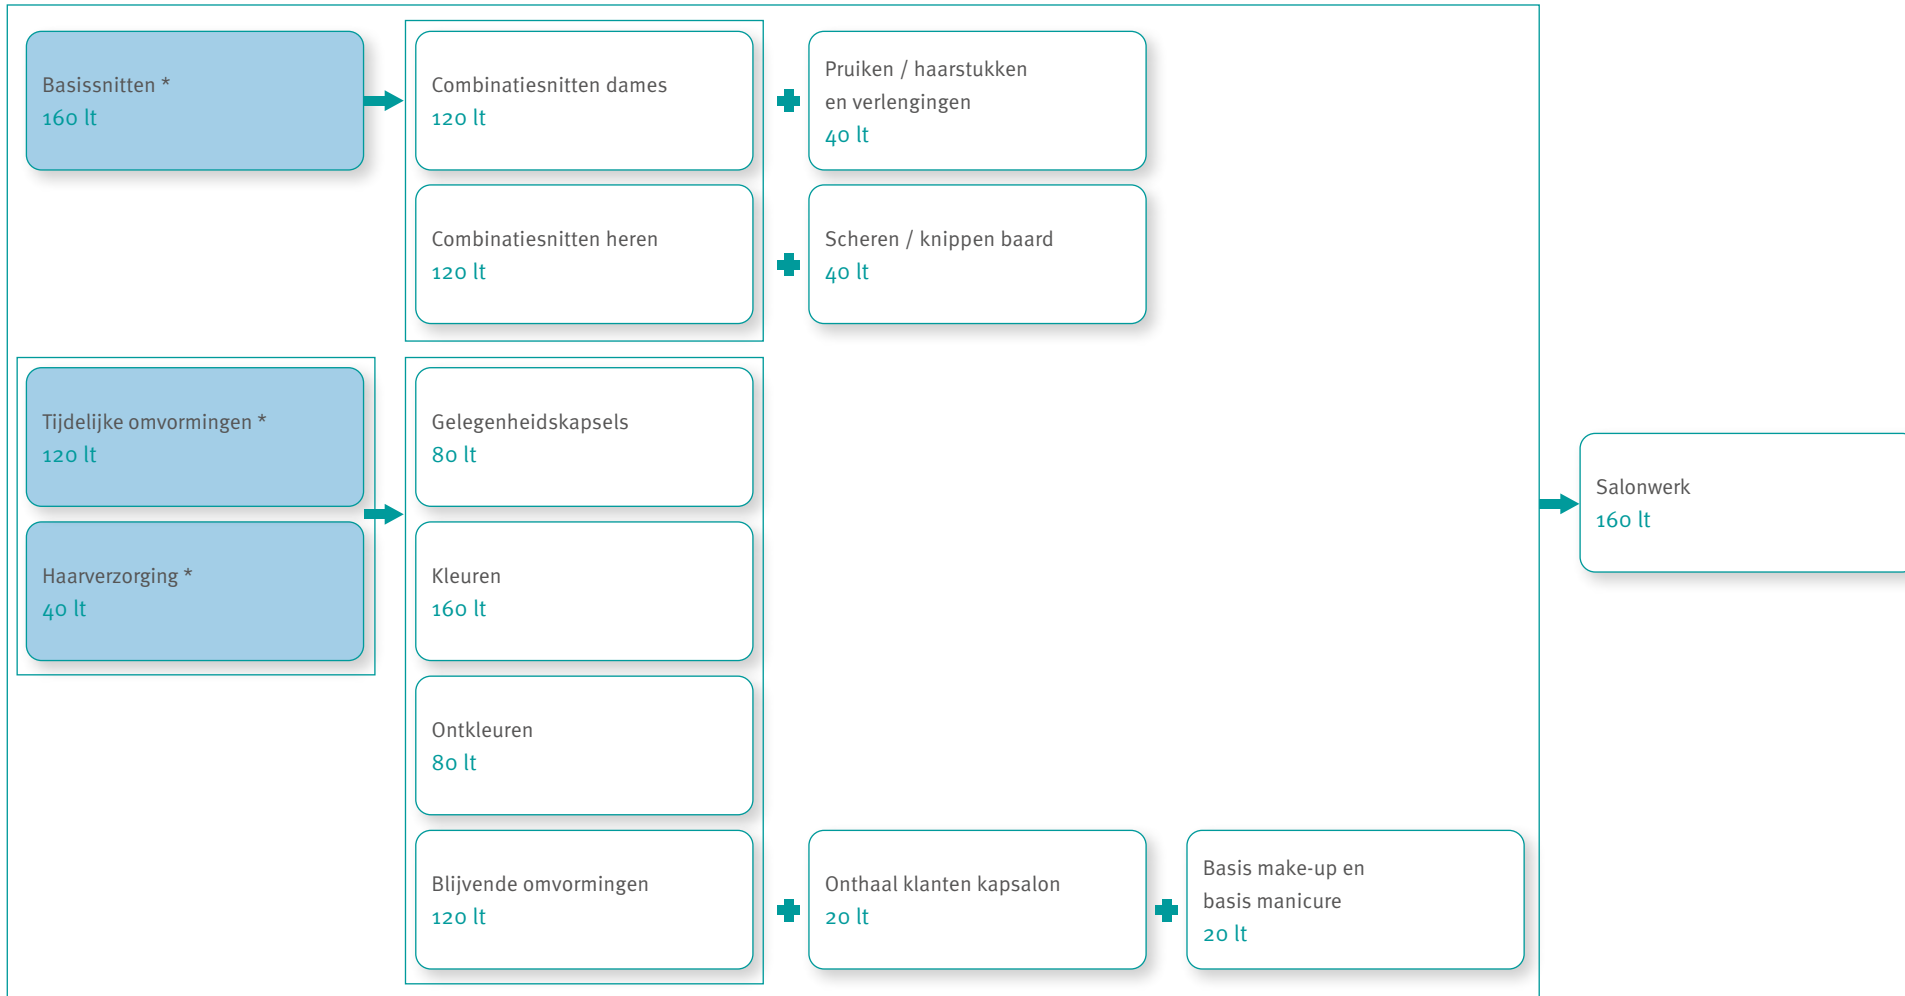

Certificaat kapper

1280 lestijden (lt)

* Startmodule