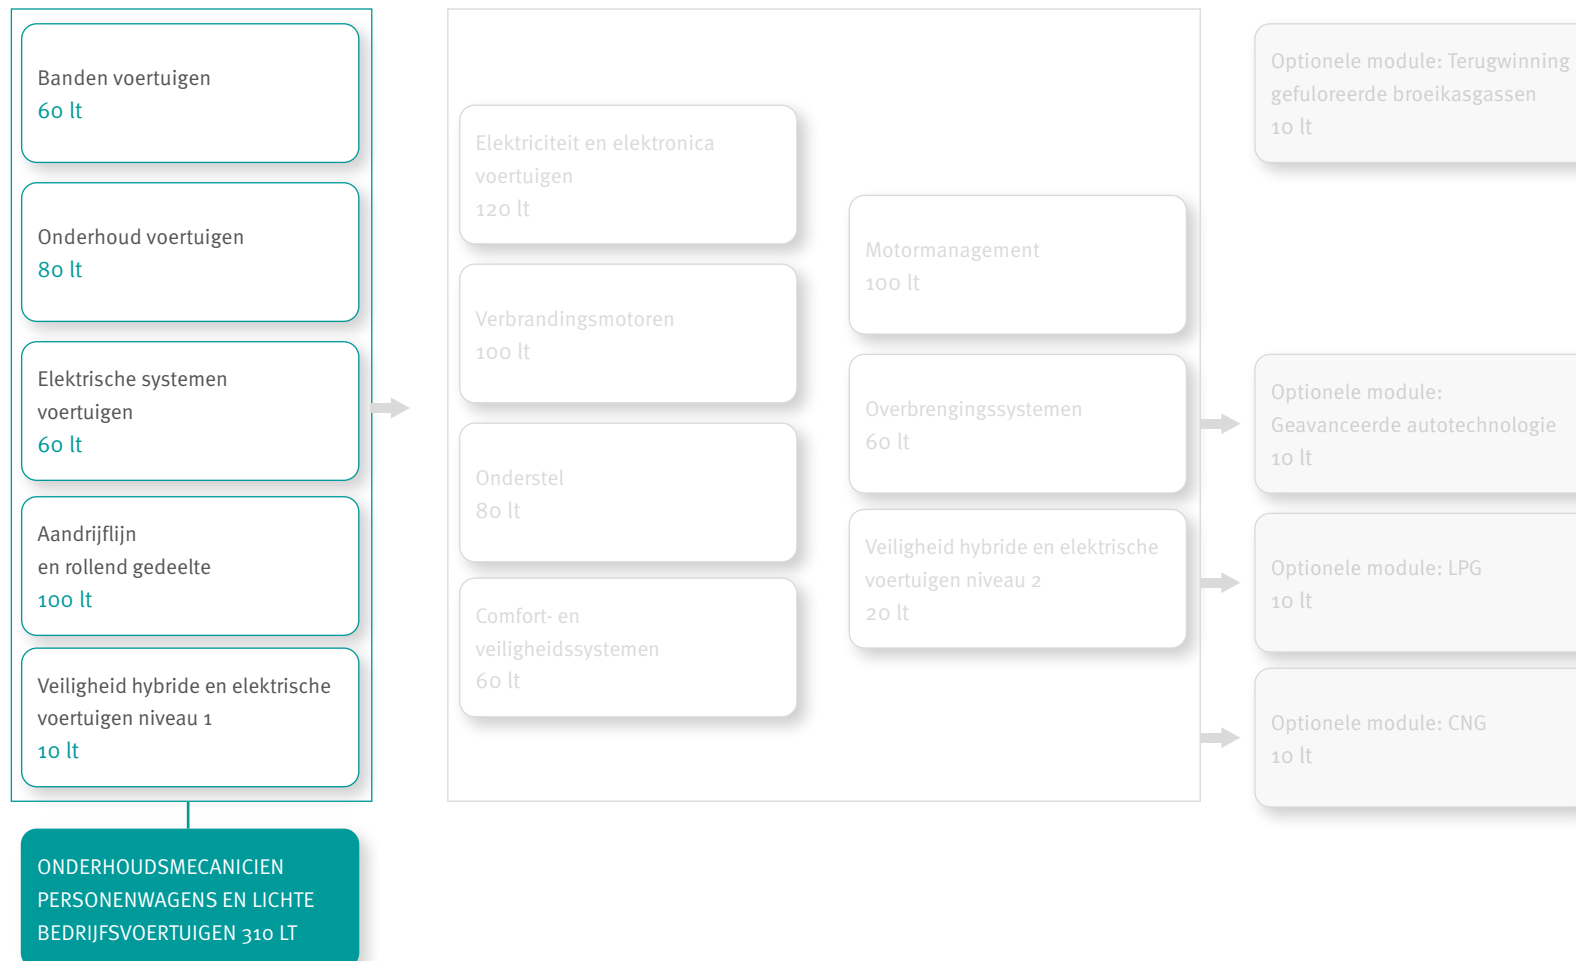

Onderhoudsmecaniciënen personenwagens en lichte bedrijfsvoertuigen

Structuurschema

Certificaat Onderhoudsmecaniciënen personenwagens en lichte bedrijfsvoertuigen

310 lestijden (lt)

= Polyvalent mecaniciënen personenwagens en lichte bedrijfsvoertuigen