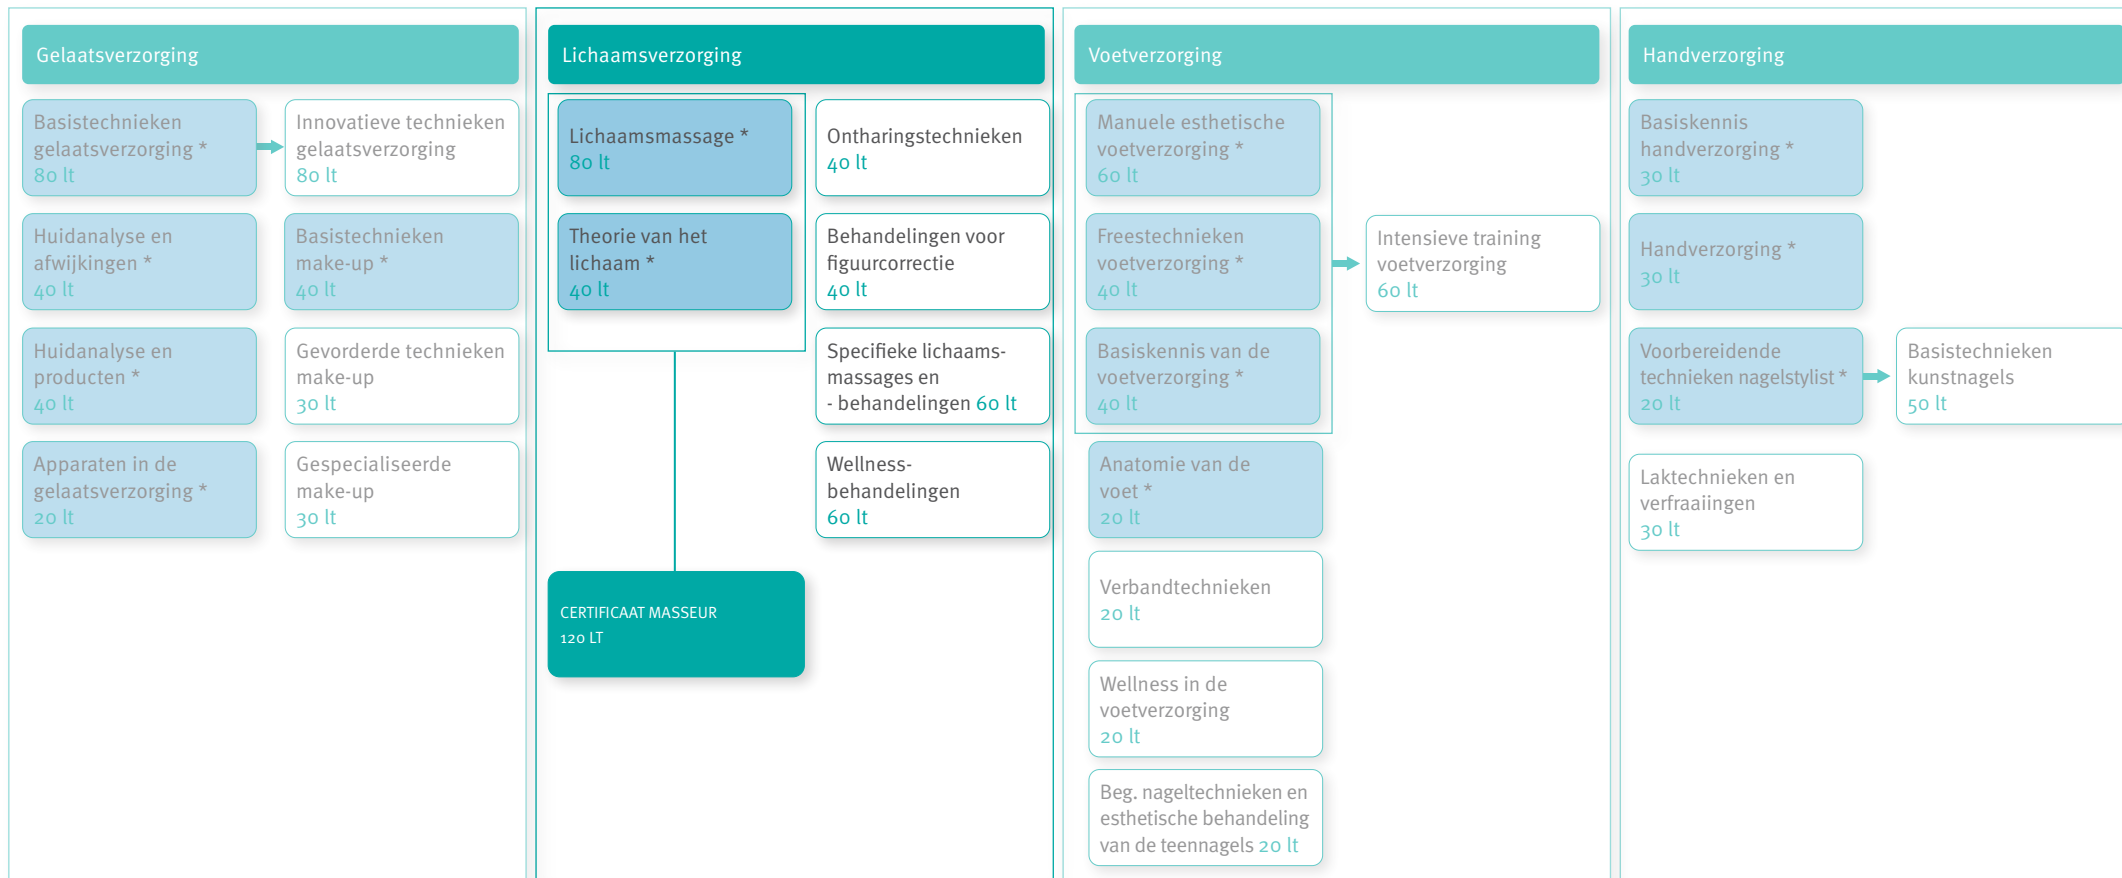

## Structuurschema

Certificaat masseur

120 lestijden (lt)

Lichaamsmassage \*  
80 lt

Theorie van het lichaam \*  
40 lt

\* Startmodule

# Lichaamsverzorging - Schoonheidsspecialist

## Structuurschema

Certificaat schoonheidsspecialist

1160 lestijden (lt)

\* Startmodule