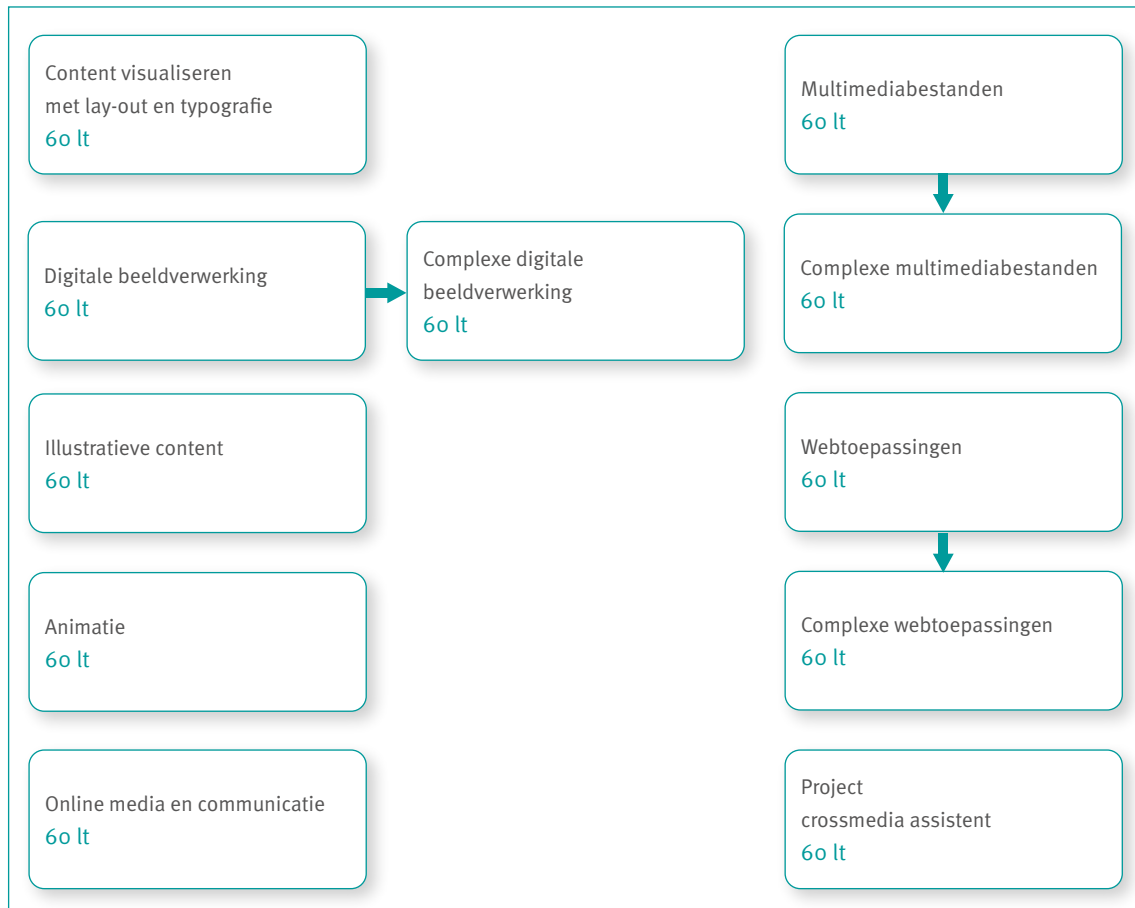

Crossmedia assistent

Structuurschema

Certificaat Crossmedia assistent

660 lestijden (lt)

Optionele Module 3D-animaties
60 lt

Optionele Module 3D-tekenen
60 lt