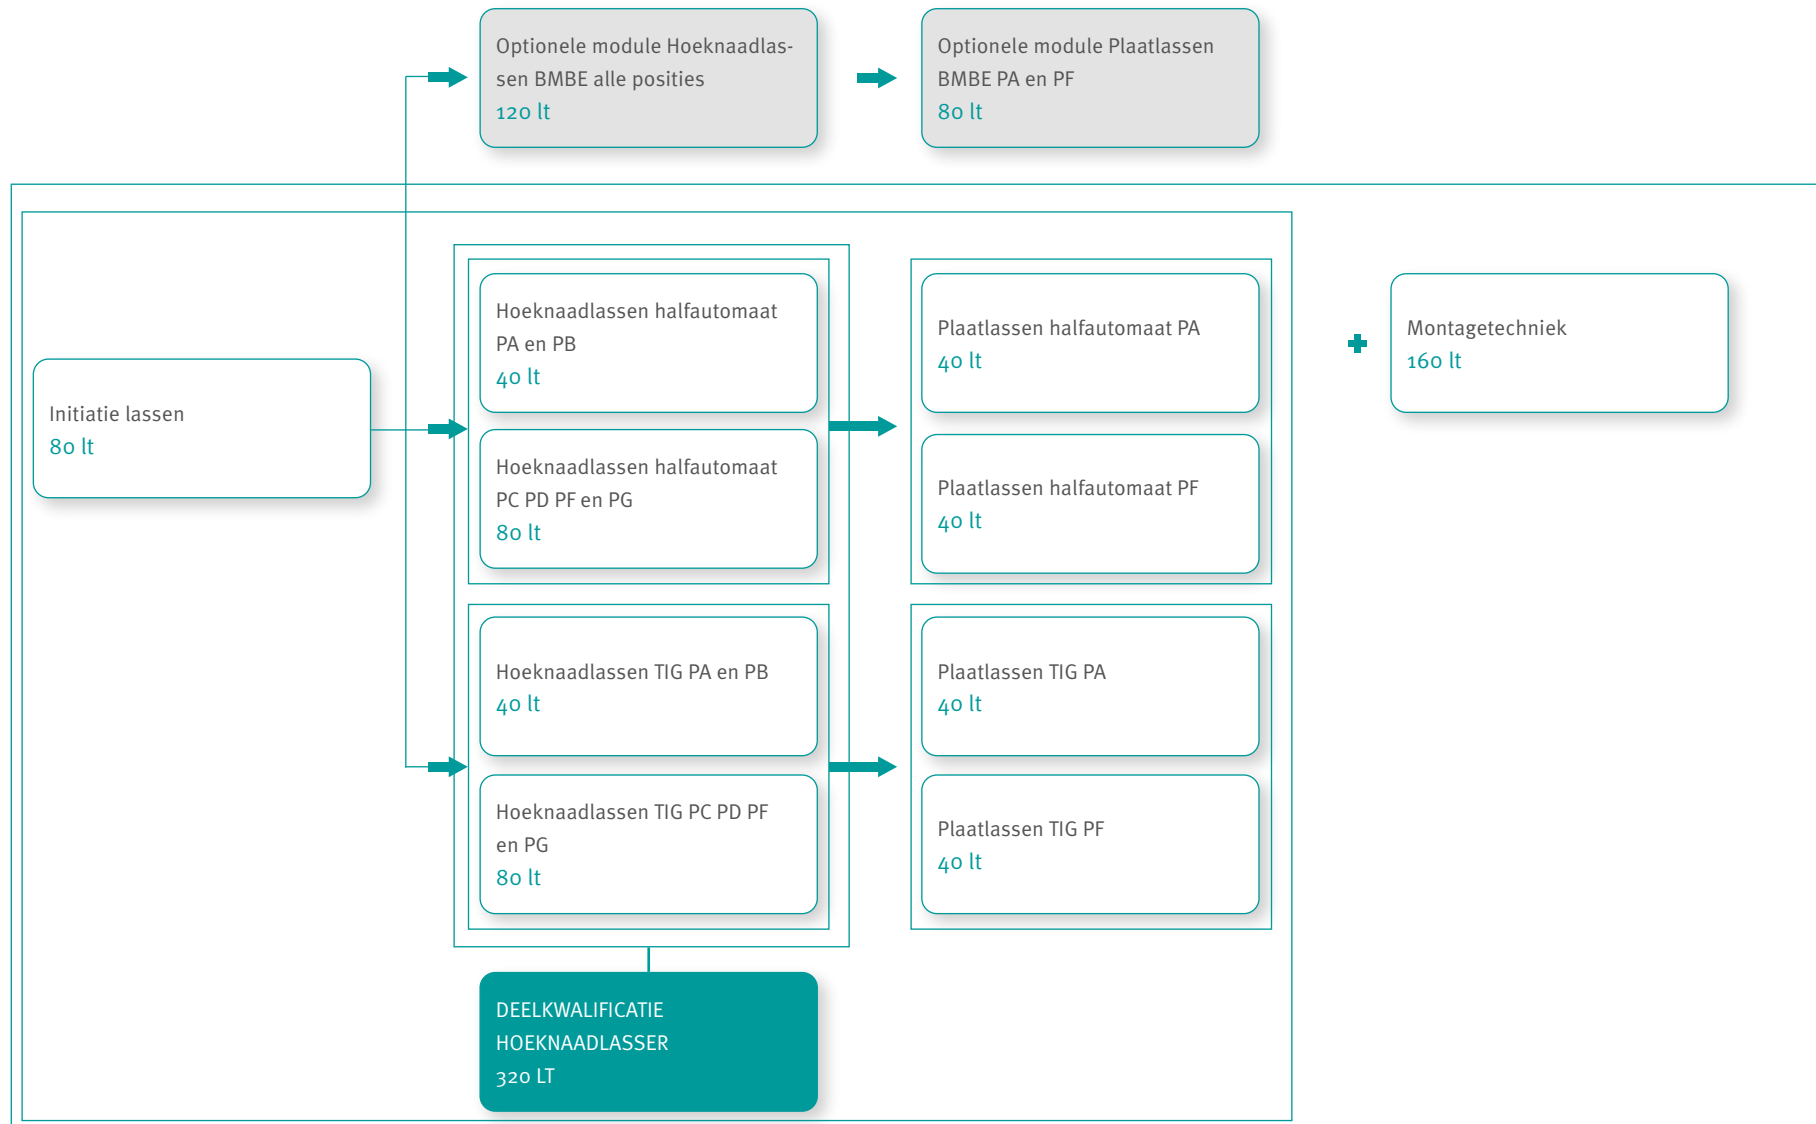

# Lasser- monteerder

## Structuurschema

Certificaat Lasser-monteerder

640 lestijden (lt)

= Certificaat Constructielasser

= Certificaat Lasser-Monteerder