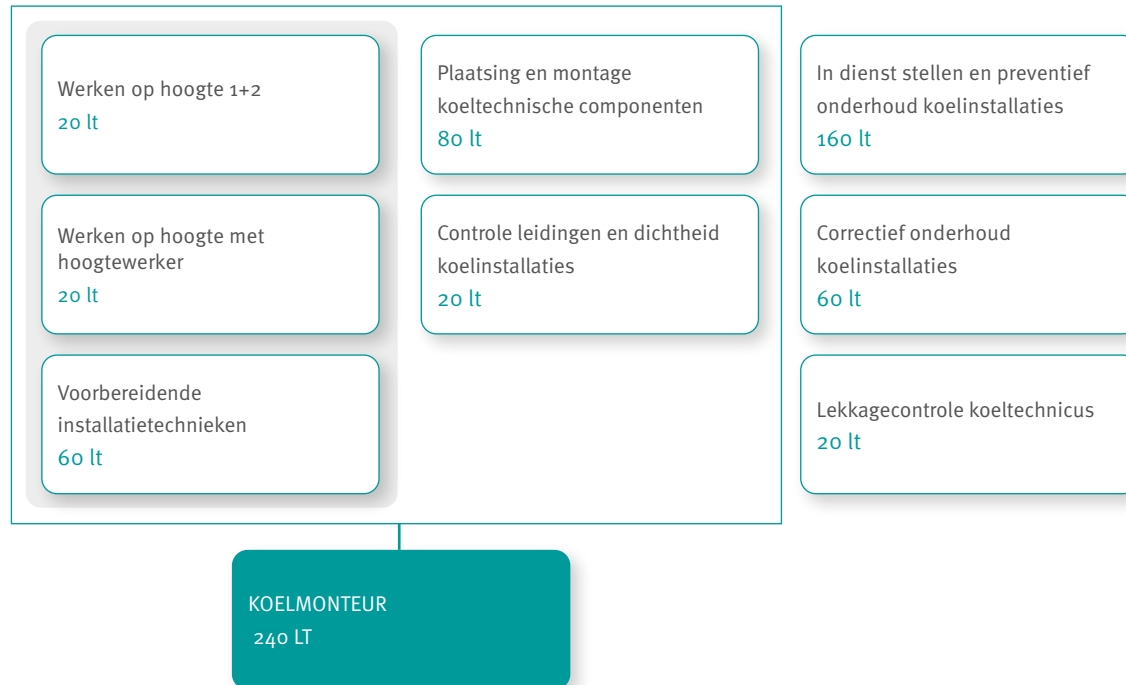

# Koelmonteur - koeltechnicus

## Structuurschema

Certificaat koelmonteur - koeltechnicus

240 - 480 lestijden (lt)

= Koeltechnicus