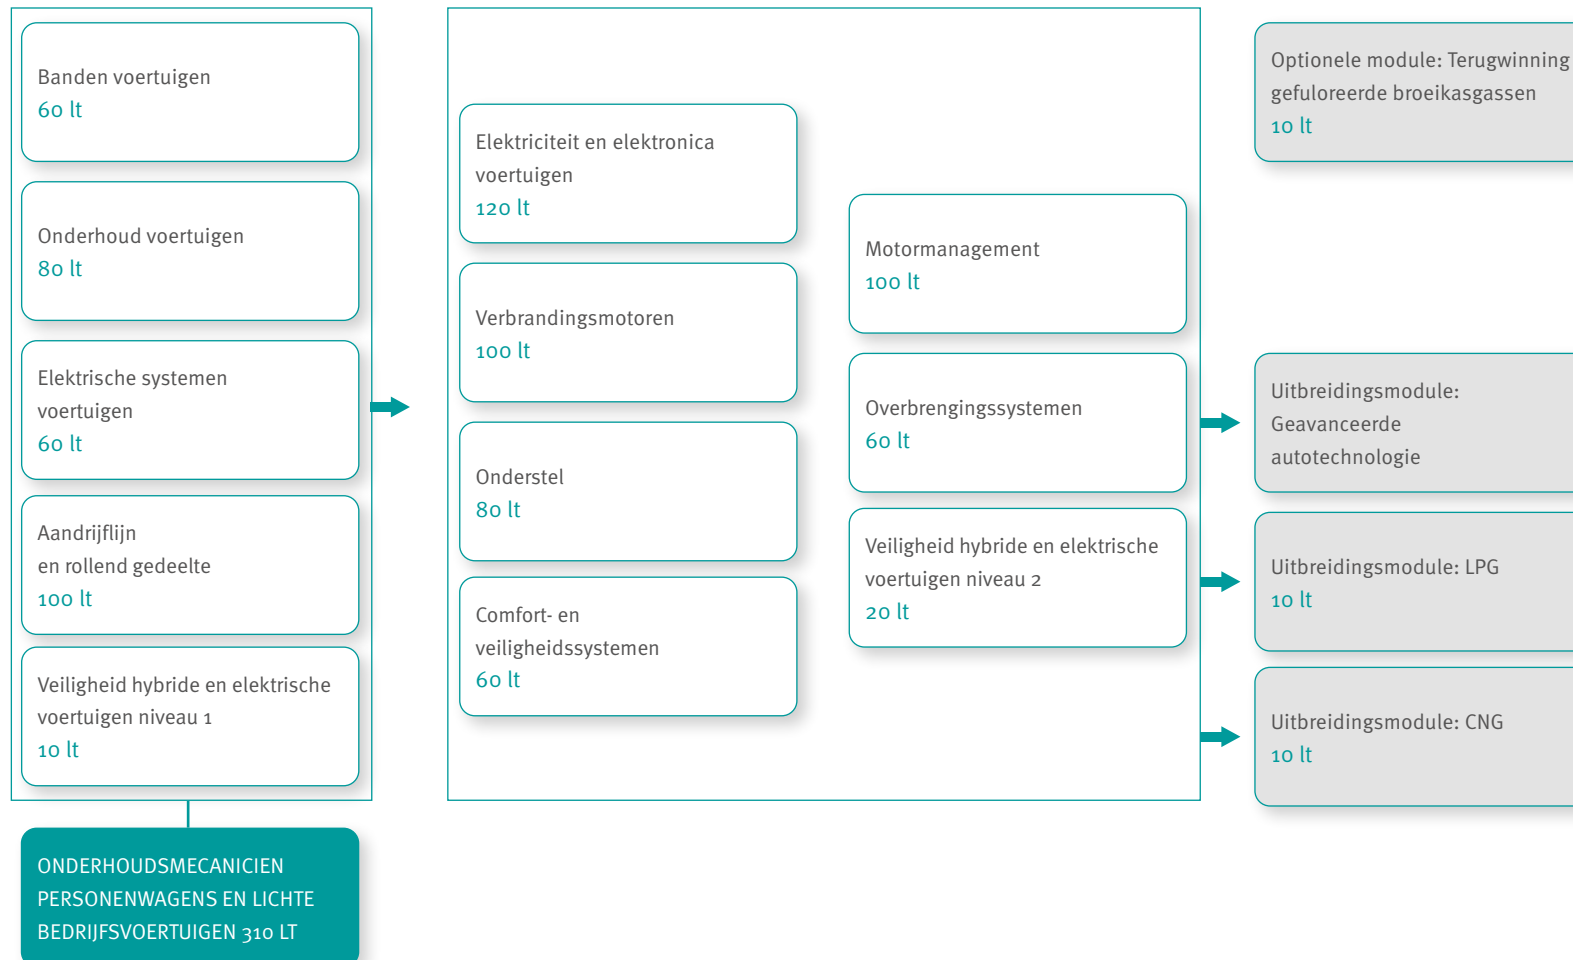

## Structuurschema

Certificaat Polyvalent mecaniciens personenwagens en lichte bedrijfsvoertuigen

850 lestijden (lt)

= Polyvalent mecaniciens personenwagens en lichte bedrijfsvoertuigen